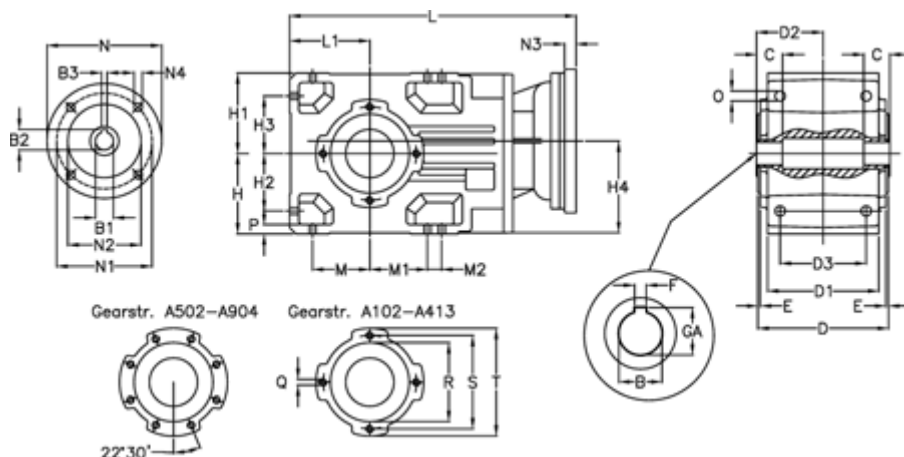

Varenummer: 29600100723245  
 Beskrivelse: Keglehjulsgear A102UH25-7,2-P112B5

## Mål

B	= 25	D2 = 60.0	H3 = 50.0	N1 = 215	S = 100
B1	= 28	D3 = 75	H4 = 83.0	N2 = 180	T = 120
B2	= 31.3	E = 3.0	L = 312.0	N3 = 0	
B3	= 8	F = 8	L1 = 70	N4 = M12x16	
Betegnelse	= A102UH25-xx-P112 B5	GA = 28.3	M = 50.0	O = 9.5	
C	= 18	H = 70	M1 = 50.0	P = 9	
D	= 117	H1 = 70	M2 = 0	Q = M8x12	
D1	= 95	H2 = 50.0	N = 250	R = 80	